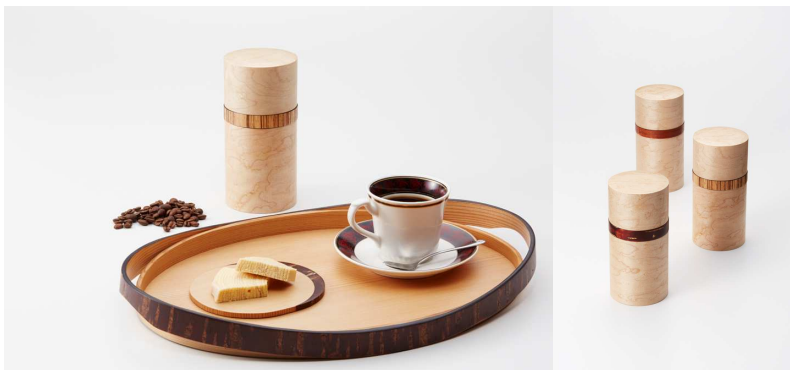

Join (ジョイン)

上面と下面の桜皮の内側についている磁石によって、複数をつなぎ合わせてスタッキングできる 100g 入れの茶筒。桜皮との美しいコントラストを引き出す帯を 8 種類ご用意しております。

Bird's Eye (バースアイ)

表面は「バースアイ・メイプル」の突板。内部は防湿、防乾のうえに抗菌性もある桜皮加工。コーヒー豆がちょうど 200g 入ります。もちろん日本茶や中国茶にも対応、帯を 8 種類ご用意しております。

BAND (バンド)

防湿・防乾という機能を備えた樺細工は、茶筒には打ってつけ。その素朴な風合いのシンプルな茶筒の中ほどに、素材、カラーの違う 8 種類の帯を施してみました。機能性はそのままに、ちょっとモダンな茶筒です。